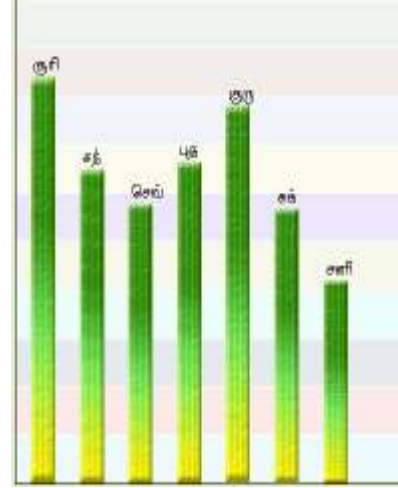

	சந் 8:22:49 செவ்-கே-கு	சனி23:22:49 சுக்-செ-செ		
	சனி(வ) 0:08		கவி 18:00	
	ராகு 16:18 எம். 9:48 உத 0:11			
பாம்23:22:49 சனி-கு-சனி			ரா. 9:48	சுக் 8:22:49 சந்-சனி-சு
	ஆரு 12:00	மகாதீஸ்வரன் 26/Sep/1968 11:52:0 AM Salem	இந்து 0:28 செவ் 9:23 குரு 26:41	
சூரி 8:22:49 சனி-கு-சு			புத 23:22:49 சூரி-சு-சனி	
	மிரு 18:22		சூரி 9:48 கேது 16:18	
	1-லக் 0:49	மாந் 14:09 சந் 0:28	சுக் 6:02 புத 5:13	
	செவ்3:22:49 செவ்-பு-செ	குரு 8:22:49 சுக்-ரா-ரா		

	சூரி 1:19:00 செவ்-கே-சு	பாம்16:19:00 சுக்-சந்-சனி		
	ஆரு 14:30	மிரு 20:57	இந்து 0:05 கேது 5:18 1-லக் 11:16	
	குரு 13:08 மாந் 9:10		எம். 13:22	சந் 1:19:00 சந்-கு-செ
செவ்6:19:00 சனி-ரா-சு			எம். 13:22	
	புத 14:13 சூரி 13:22 செவ் 8:35	கோட்சாரம் 26/Feb/2011 02:02:25 PM		சனி16:19:00 சூரி-சு-சந்
குரு 1:19:00 சனி-கு-சு			சனி(வ)22:22 உத 27:09	
	சுக் 1:33			
	ரா. 13:22 ராகு 5:18 சந் 0:05		கவி 15:30	
	புத 16:19:00 செவ்-சனி-கு	சுக் 1:19:00 சுக்-செ-பு		

ஜெனன விபரங்கள்

லக்னம்
நட்சத்திரம்
ராசி
தமிழ் தேதி
திதி

தனுசு
விசாகம். 4
விருச்சிகம்
கீலக புரட்டாசி-10
சுக்ல-பஞ்சமி

நடப்பு வயது
தசா-புத்தி
குரு தசா இருப்பு
கேது தசா
ராகு புத்தி
ராகு அந்தரம்
புதன் சூட்சுமம்

42 வரு, 5 மா, 0 நாள்.
3 வரு, 5 மா, 5 நாள்.
01/03/2015 வரை
17/02/2012 வரை
28/03/2011 வரை
04/03/2011 வரை

Printed On:26-Feb-2011 Sat 2:02:39 PM # 1 #